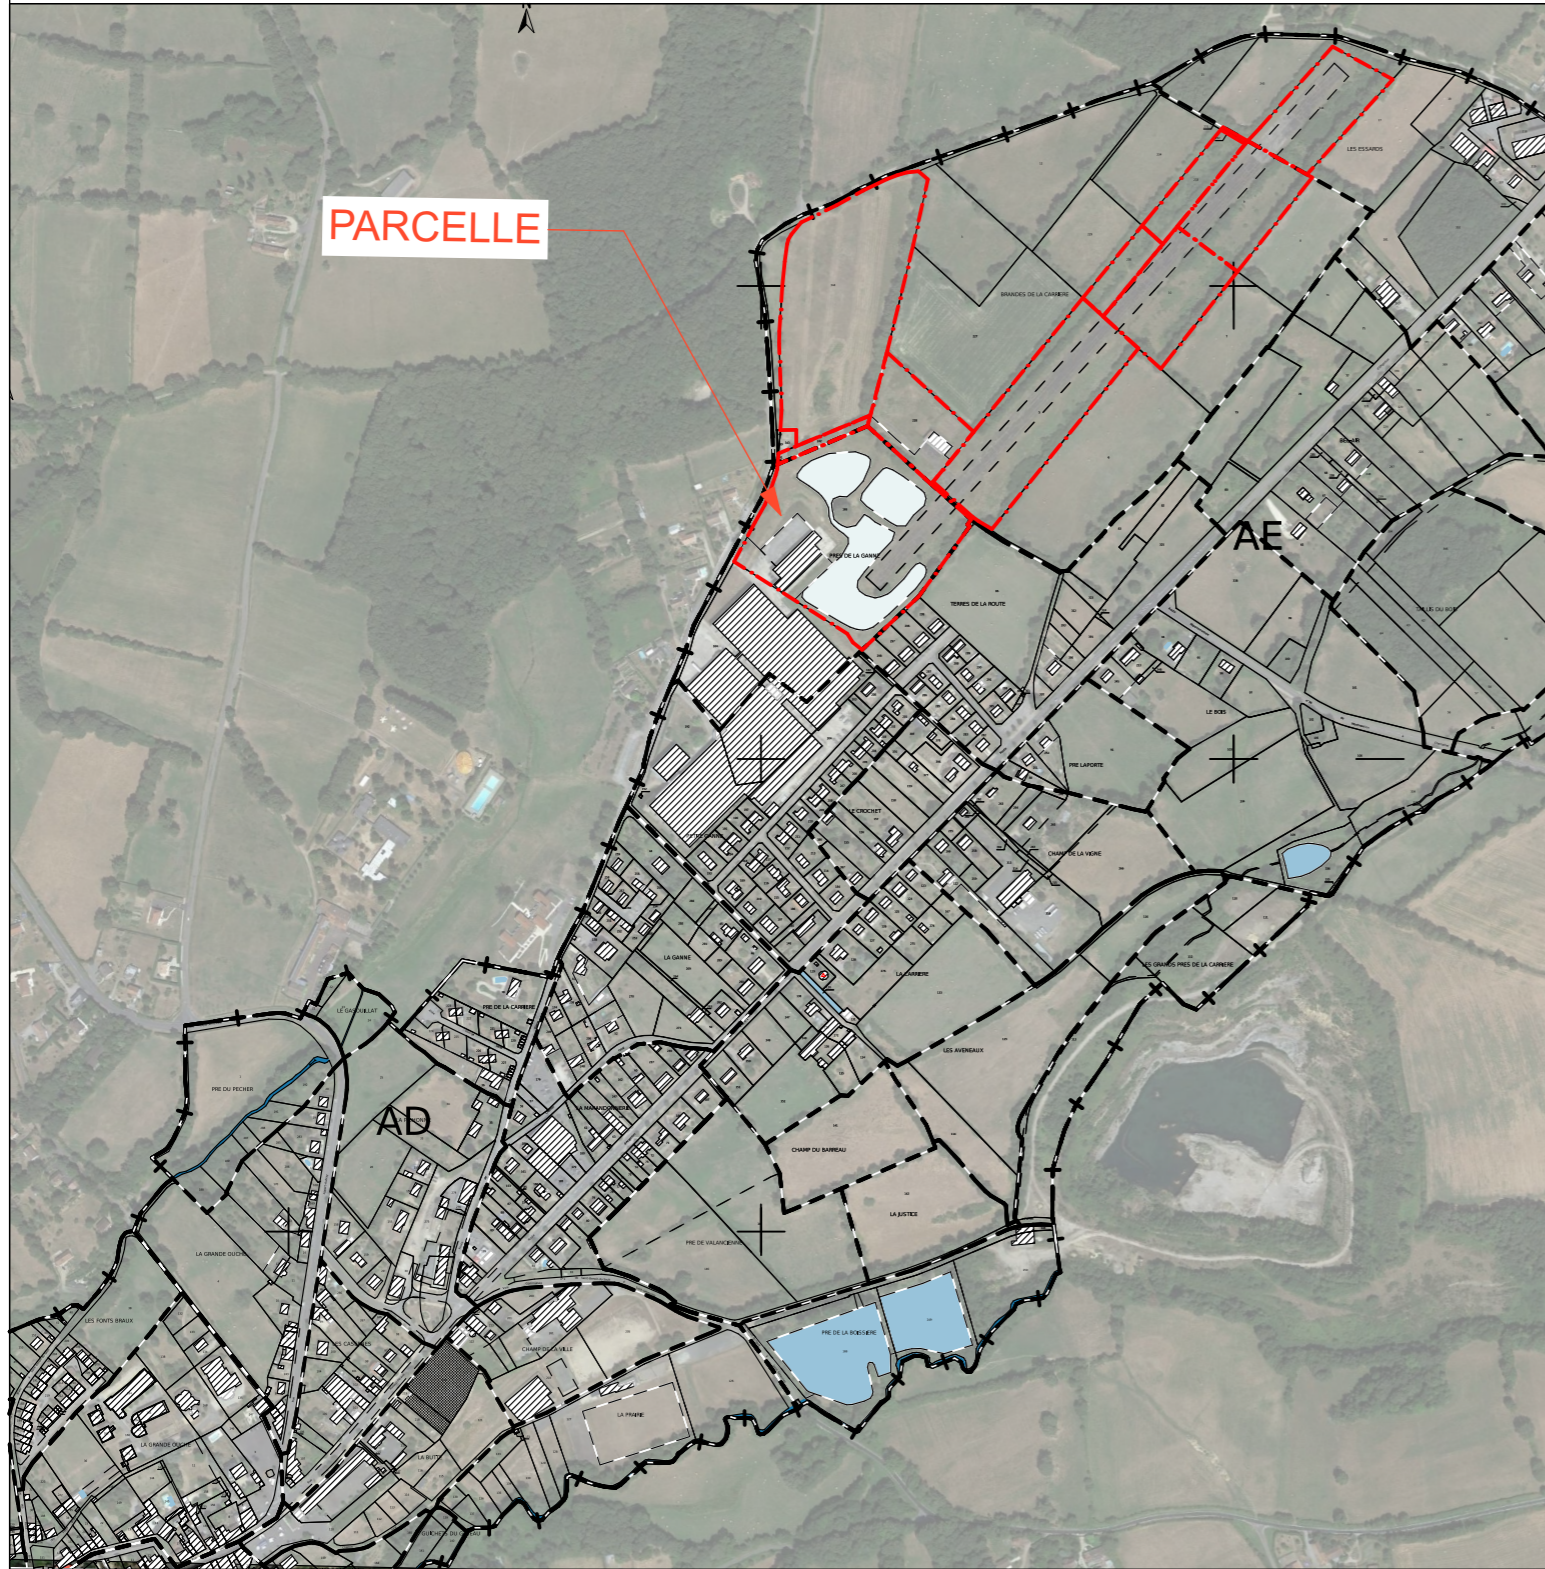

Section « AE »
Parcelles n° 5, 9, 10,
165, 228, 230, 232, 233,
242, 244, 344
Superficie : 128 327 m²

Maître d'ouvrage
QAIR FRANCE
M. Jérôme Billerey
@7 Center - Immeuble l'@ltis, 521 rue Georges Méliès - 34000
MONTPELLIER
Email : j.billerey@qair.energy
Tél. 06 24 40 35 46
Projet **Construction d'un parc photovoltaïque**
Brandes de la Carrière - 36170 SAINT-BENOIT-DU-SAULT

Architecte

EUDES ARCHITECTURE
54, rue Pasteur - 51000 Châlons-en-Champagne
Email : contact@eudesarchitecture.com
Tél. 03 26 64 20 48

54 rue Pasteur - 51000 CHÂLONS-EN-CHAMPAGNE
Tél: 03-26-64-20-48 - contact@eudesarchitecture.com
Siret 494 574 759 00010

Ce document est la propriété de l'EURL EUDES ARCHITECTURE, il ne peut être reproduit ou diffusé sans l'autorisation de cette dernière.

Plan : PC1 - PLAN DE SITUATION		N° :
		01
N° Dossier : 22-022	Date : 25/07/2022	Phase : PC
Echelle : 1:8000, 1:5000