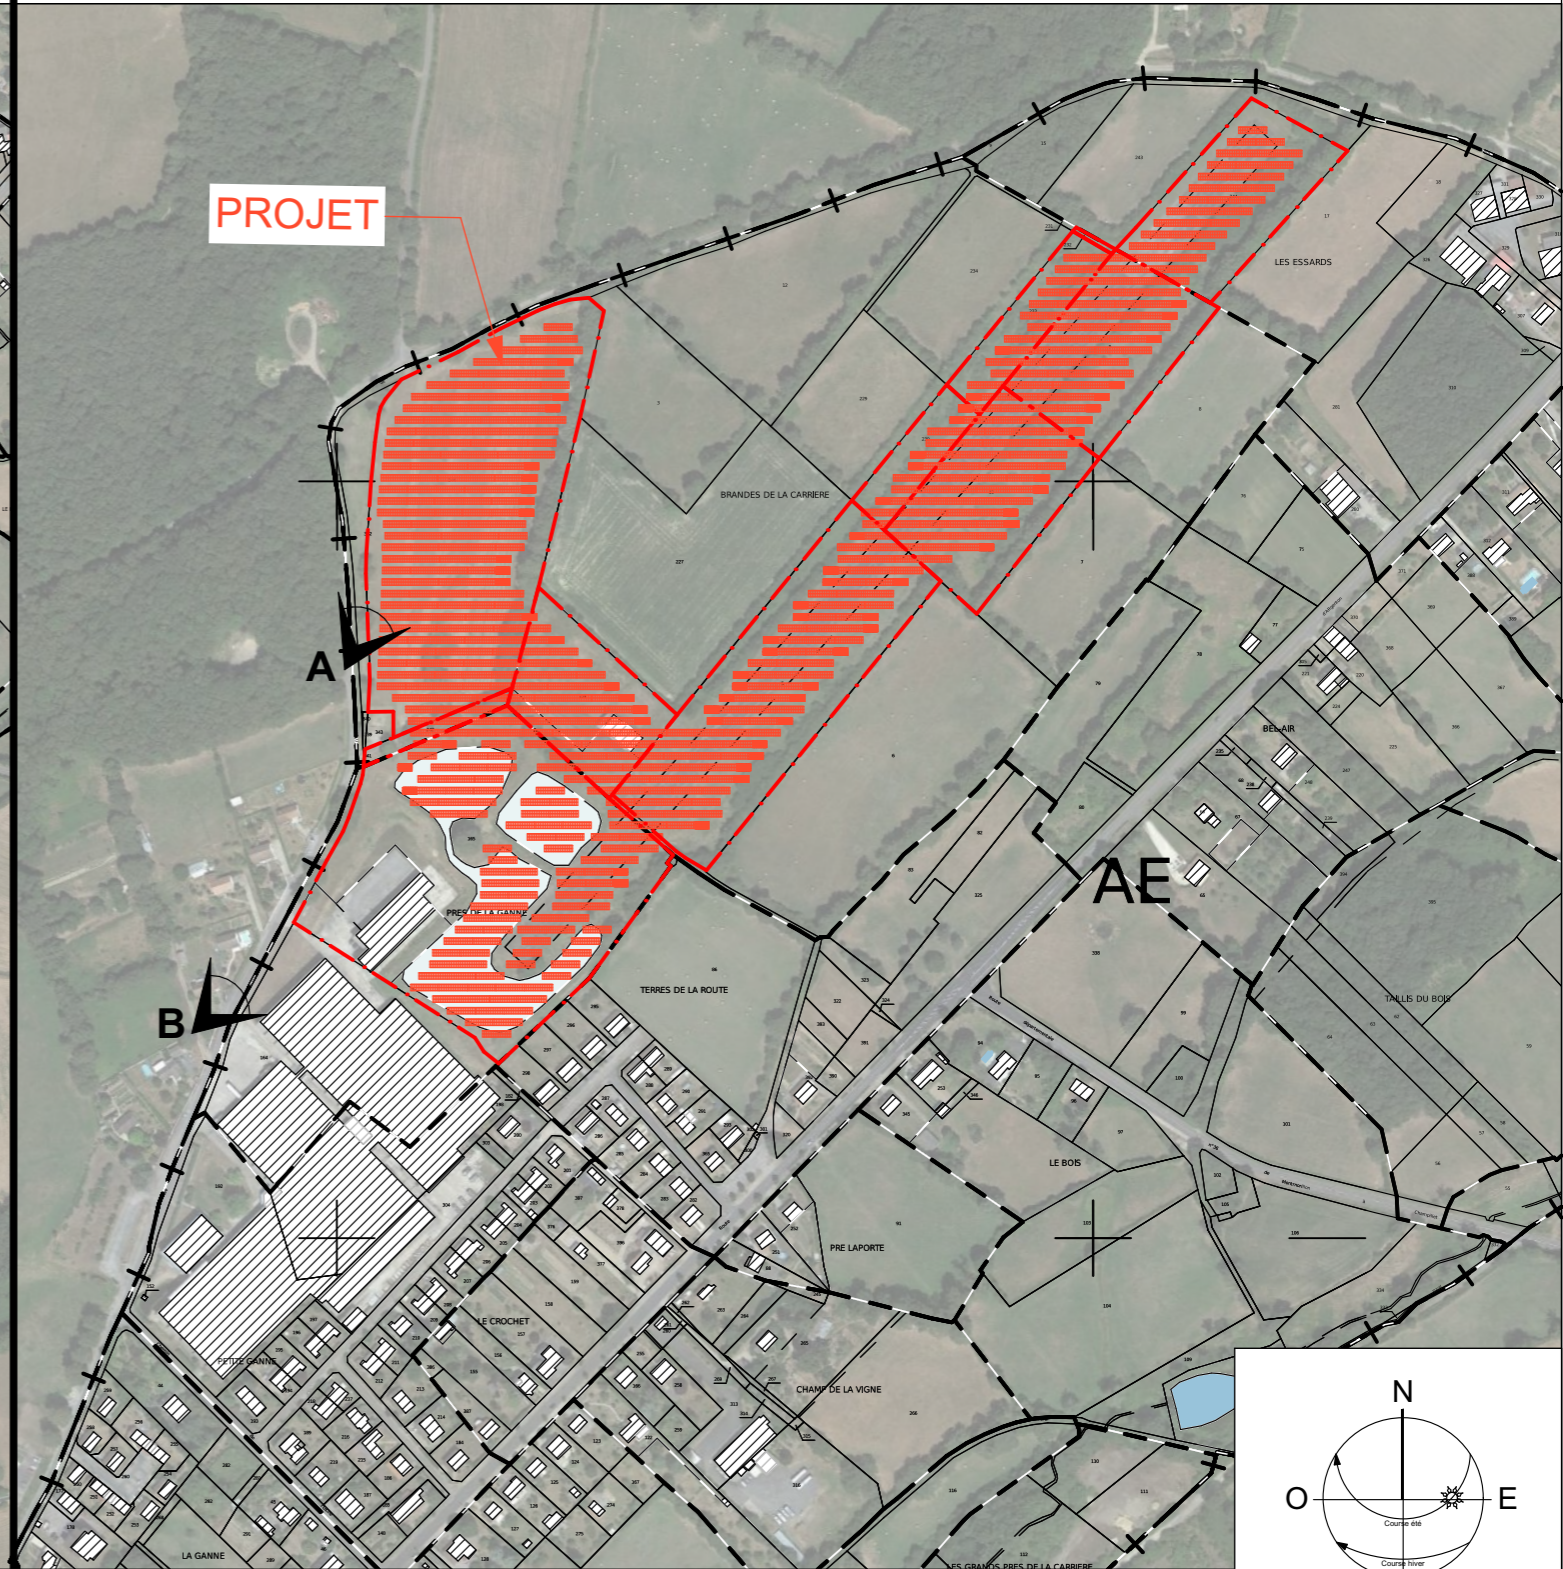

Section « AE »
Parcelles n° 5, 9, 10,
165, 228, 230, 232, 233,
242, 244, 344
Superficie : 128 327 m²

Maître d'ouvrage
QAIR FRANCE
M. Jérôme Billerey
@7 Center - Immeuble l'@ltis, 521 rue Georges Méliès - 34000
MONTPELLIER
Email : j.billerey@qair.energy
Tél. 06 24 40 35 46
Projet **Construction d'un parc photovoltaïque**
Brandes de la Carrière - 36170 SAINT-BENOIT-DU-SAULT

Architecte

EUDES ARCHITECTURE
54, rue Pasteur - 51000 Châlons-en-Champagne
Email : contact@eudesarchitecture.com
Tél. 03 26 64 20 48

54 rue Pasteur - 51000 CHÂLONS-EN-CHAMPAGNE
Tél: 03-26-64-20-48 - contact@eudesarchitecture.com
Siret 494 574 759 00010

Ce document est la propriété de l'EURL EUDES ARCHITECTURE, il ne peut être reproduit ou diffusé sans l'autorisation de cette dernière.

Plan : PC1 - PLAN DE SITUATION		N° :
		01
N° Dossier : 22-022	Date : 25/07/2022	Phase : PC
Echelle : 1:8000, 1:5000